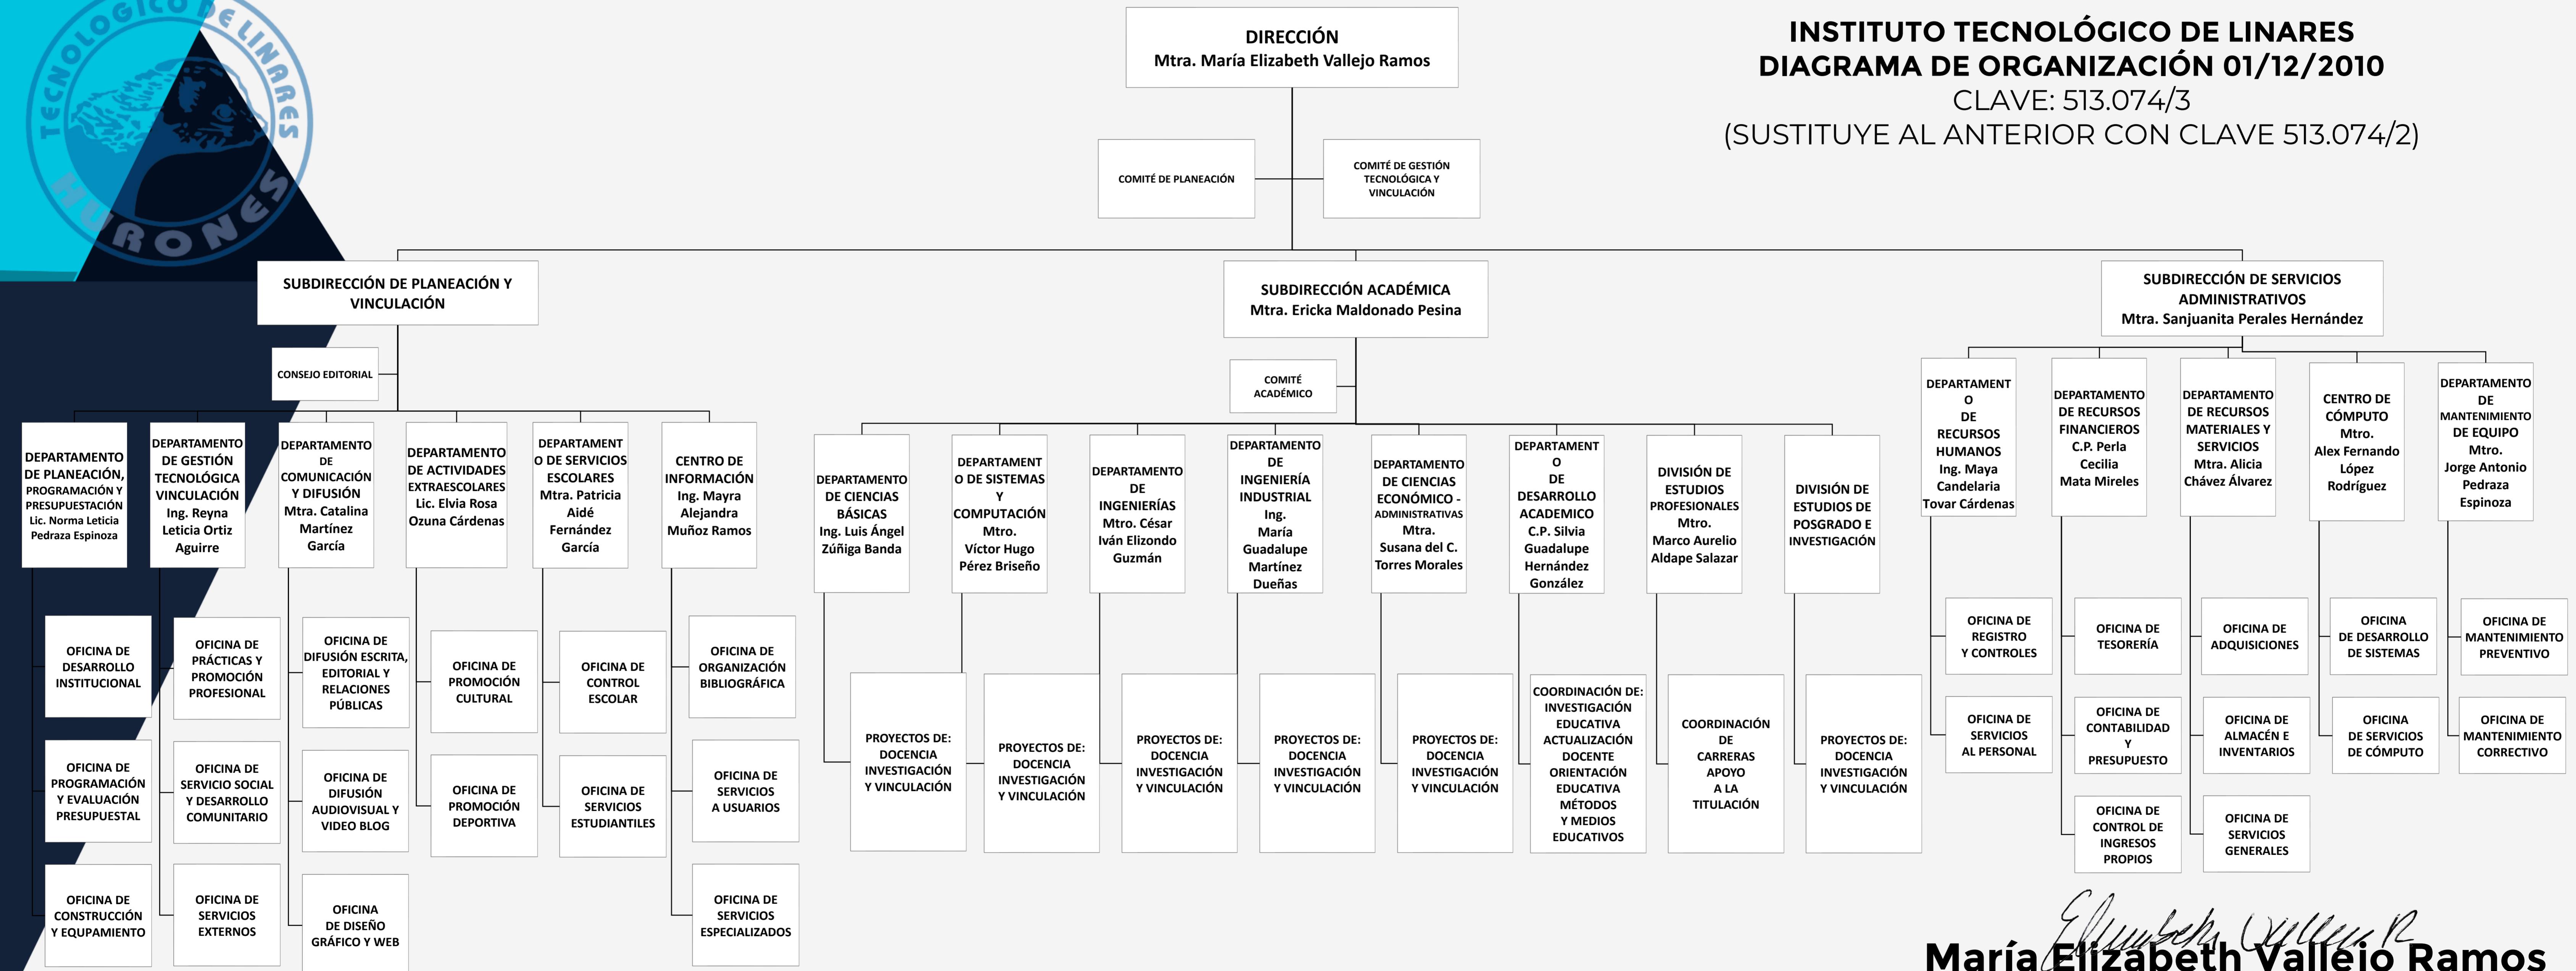

TECNOLÓGICO NACIONAL DE MÉXICO
COORDINACIÓN SECTORIAL DE PLANEACIÓN Y DESARROLLO DEL SISTEMA
DIRECCIÓN DE DESARROLLO DEL SISTEMA

INSTITUTO TECNOLÓGICO DE LINARES
DIAGRAMA DE ORGANIZACIÓN 01/12/2010
CLAVE: 513.074/3
(SUSTITUYE AL ANTERIOR CON CLAVE 513.074/2)

María Elizabeth Vallejo Ramos
María Elizabeth Vallejo Ramos
Directora del Instituto Tecnológico de Linares